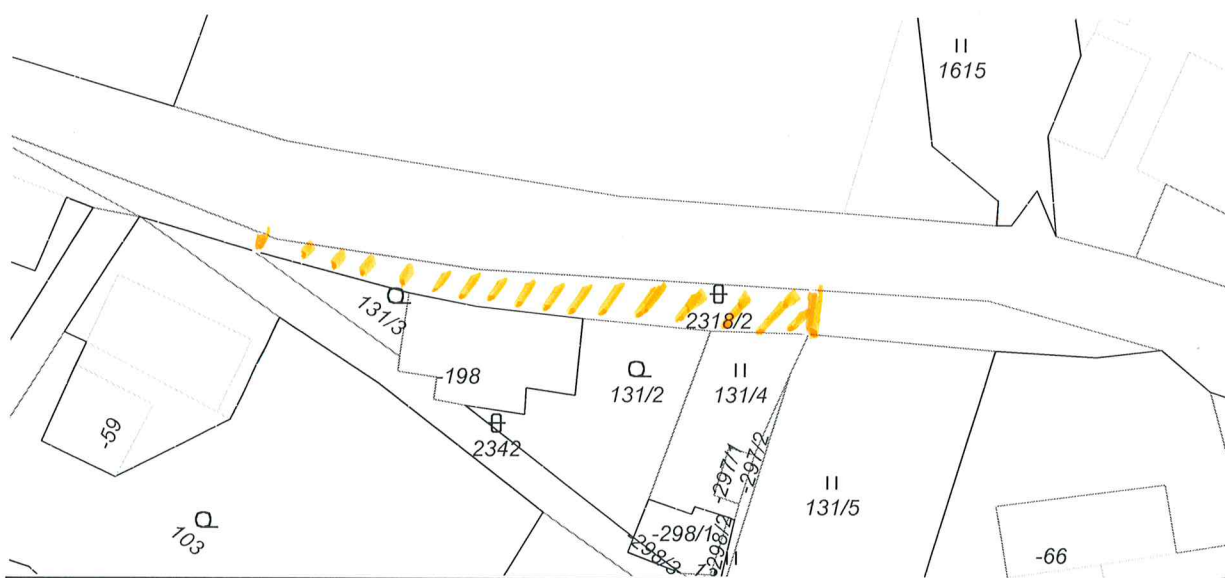

OZNÁMENÍ

Obec Studenec byla požádána
o prodej pozemku:

V katastrálním území Zálesní Lhota:

pozemková parcela č.: 2318/2 (část u čp. 189, dle g.p., odhad 200 m²)

Vyvěšeno na úřední desce: 2.9.2017

Sejmuto: po 18.9.2017