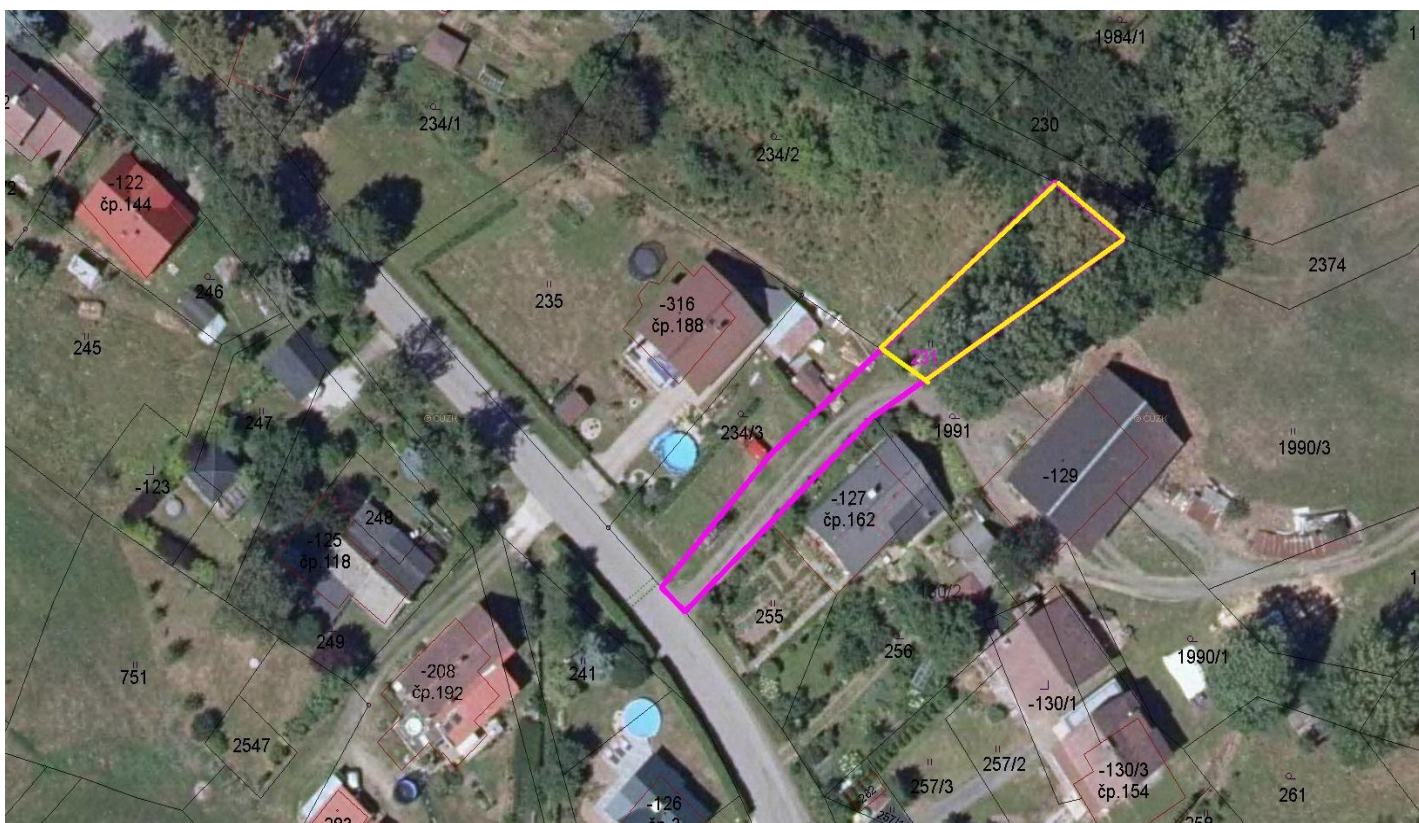

OZNÁMENÍ

Obec Studenec byla požádána
o prodej pozemku:

V katastrálním území Zálesní Lhota:

pozemková parcela č.: 231

Vyvěšeno: 27.11.2020

Sejmuto: po 14.12.2020