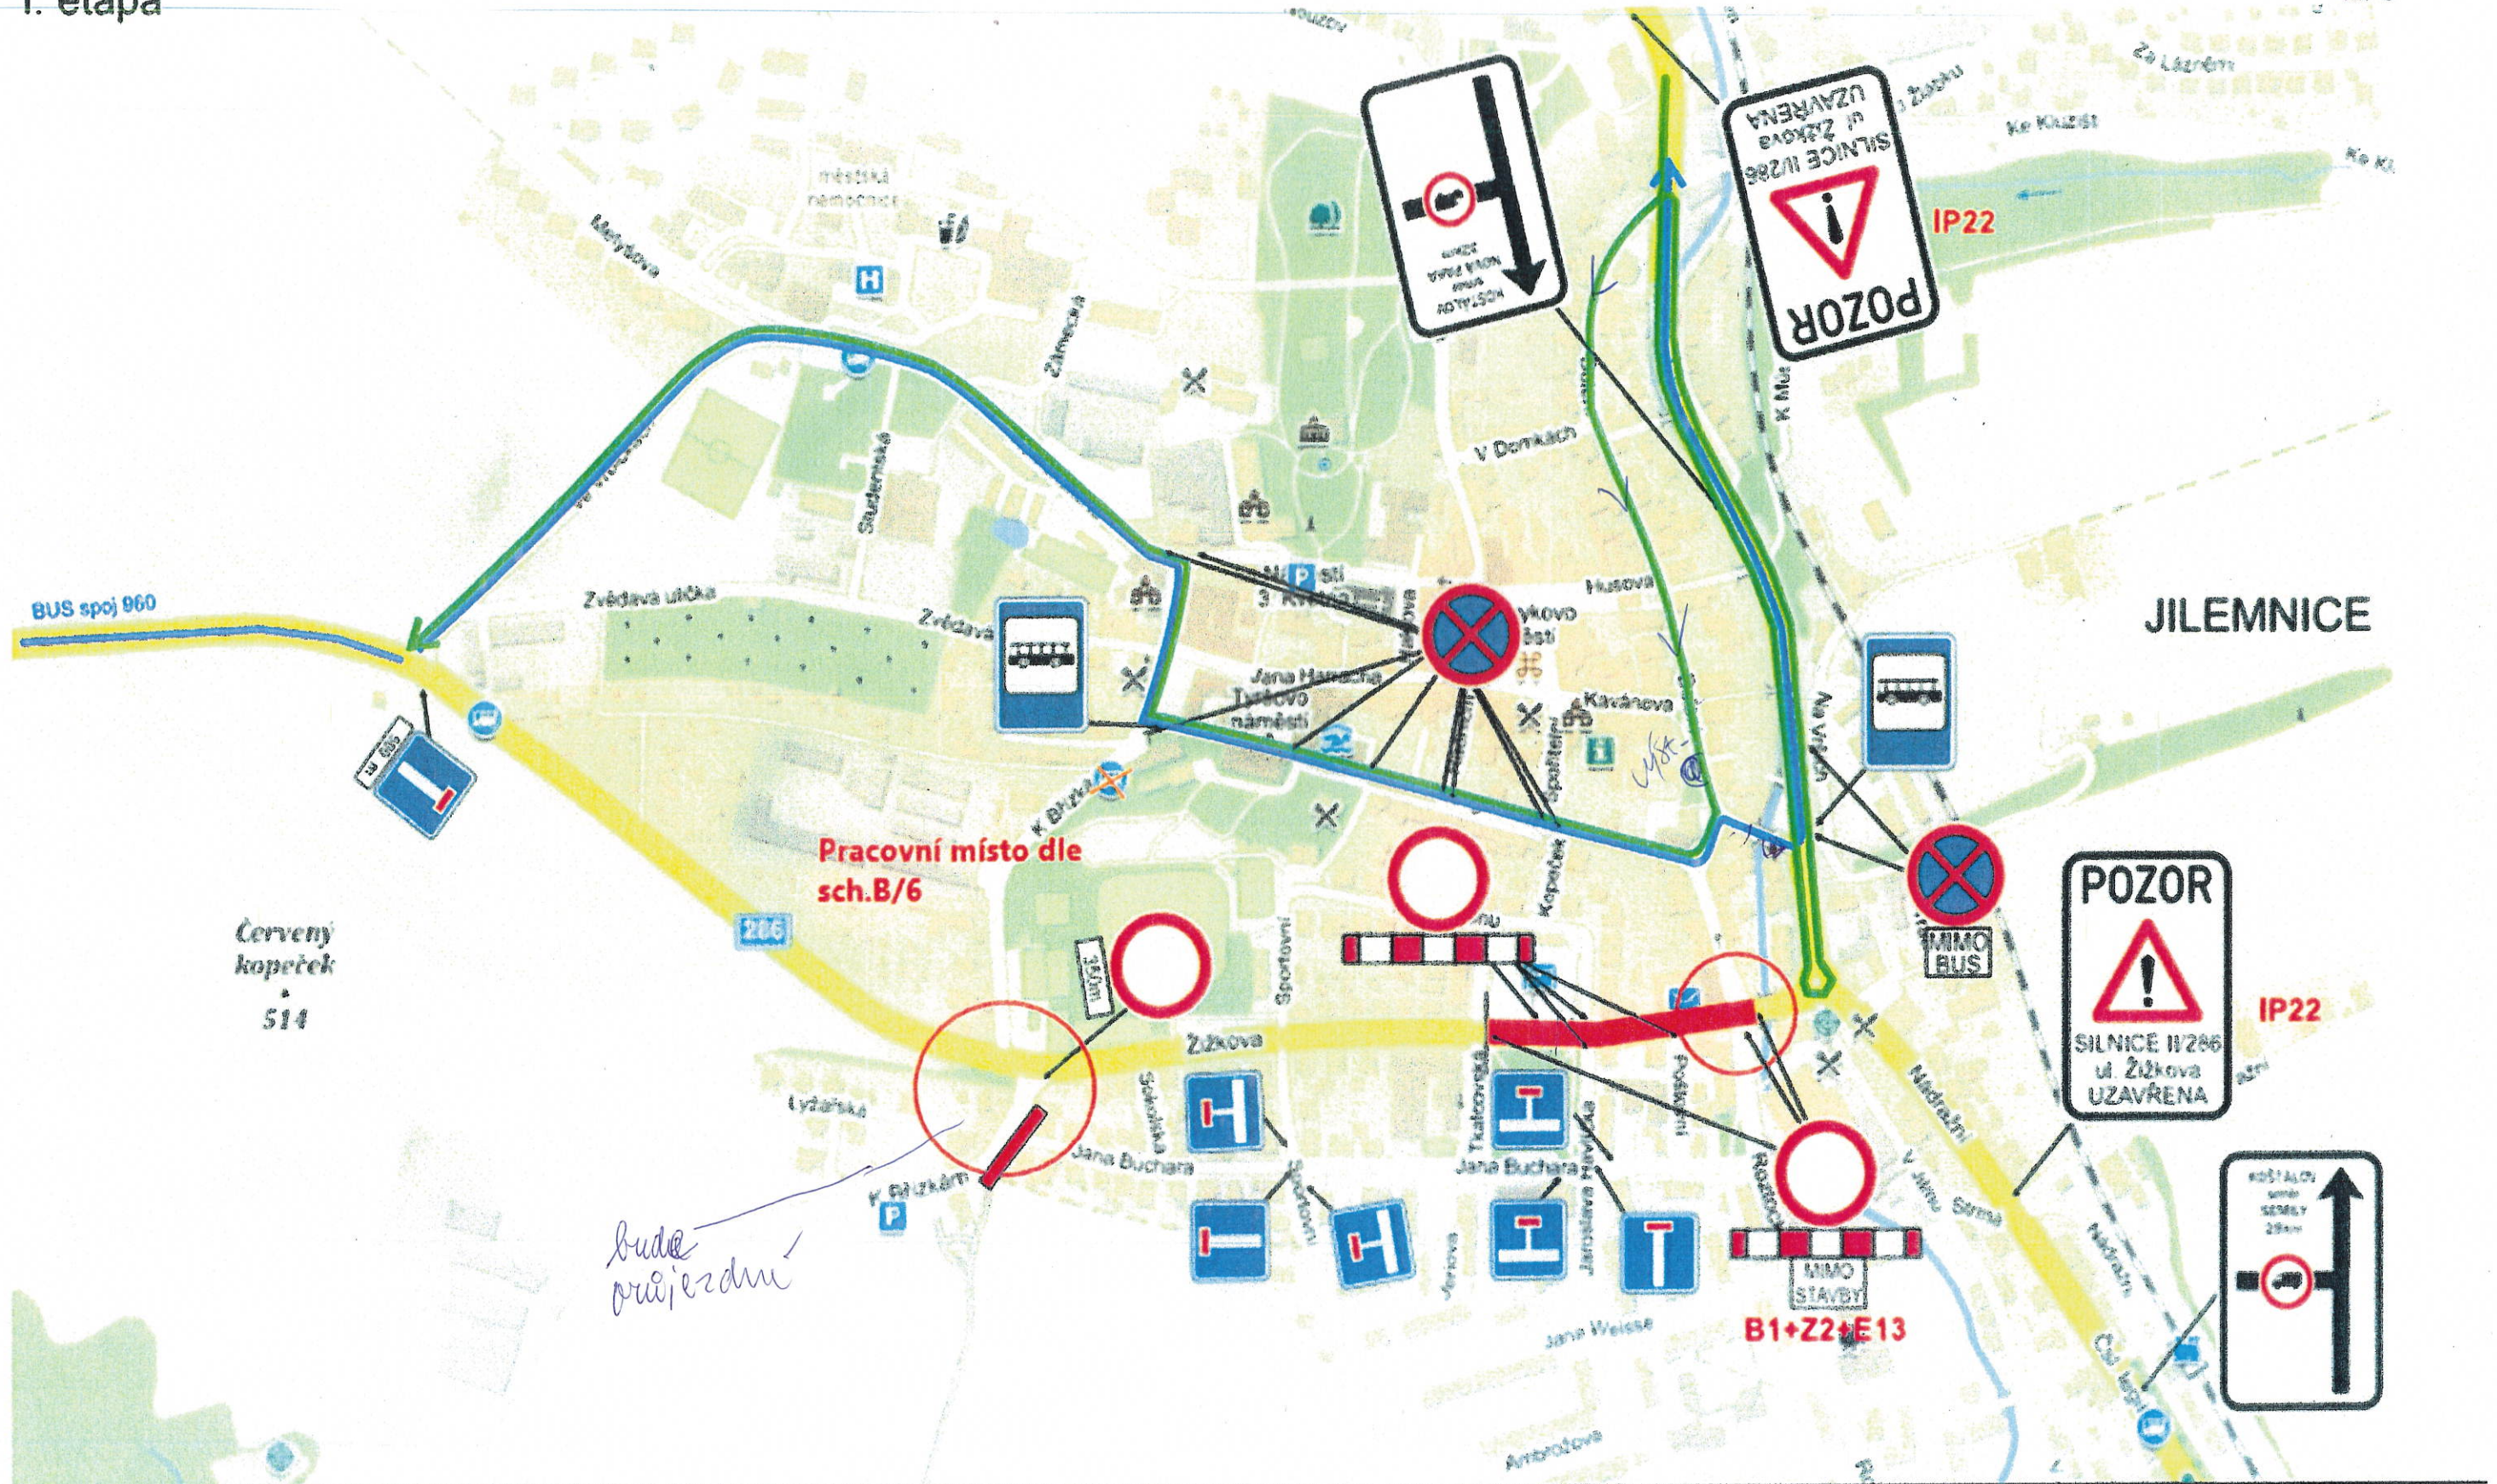

12. dubna
hřiště - červenec 15.4. - 30.6.79

I. etapa

2/3

u