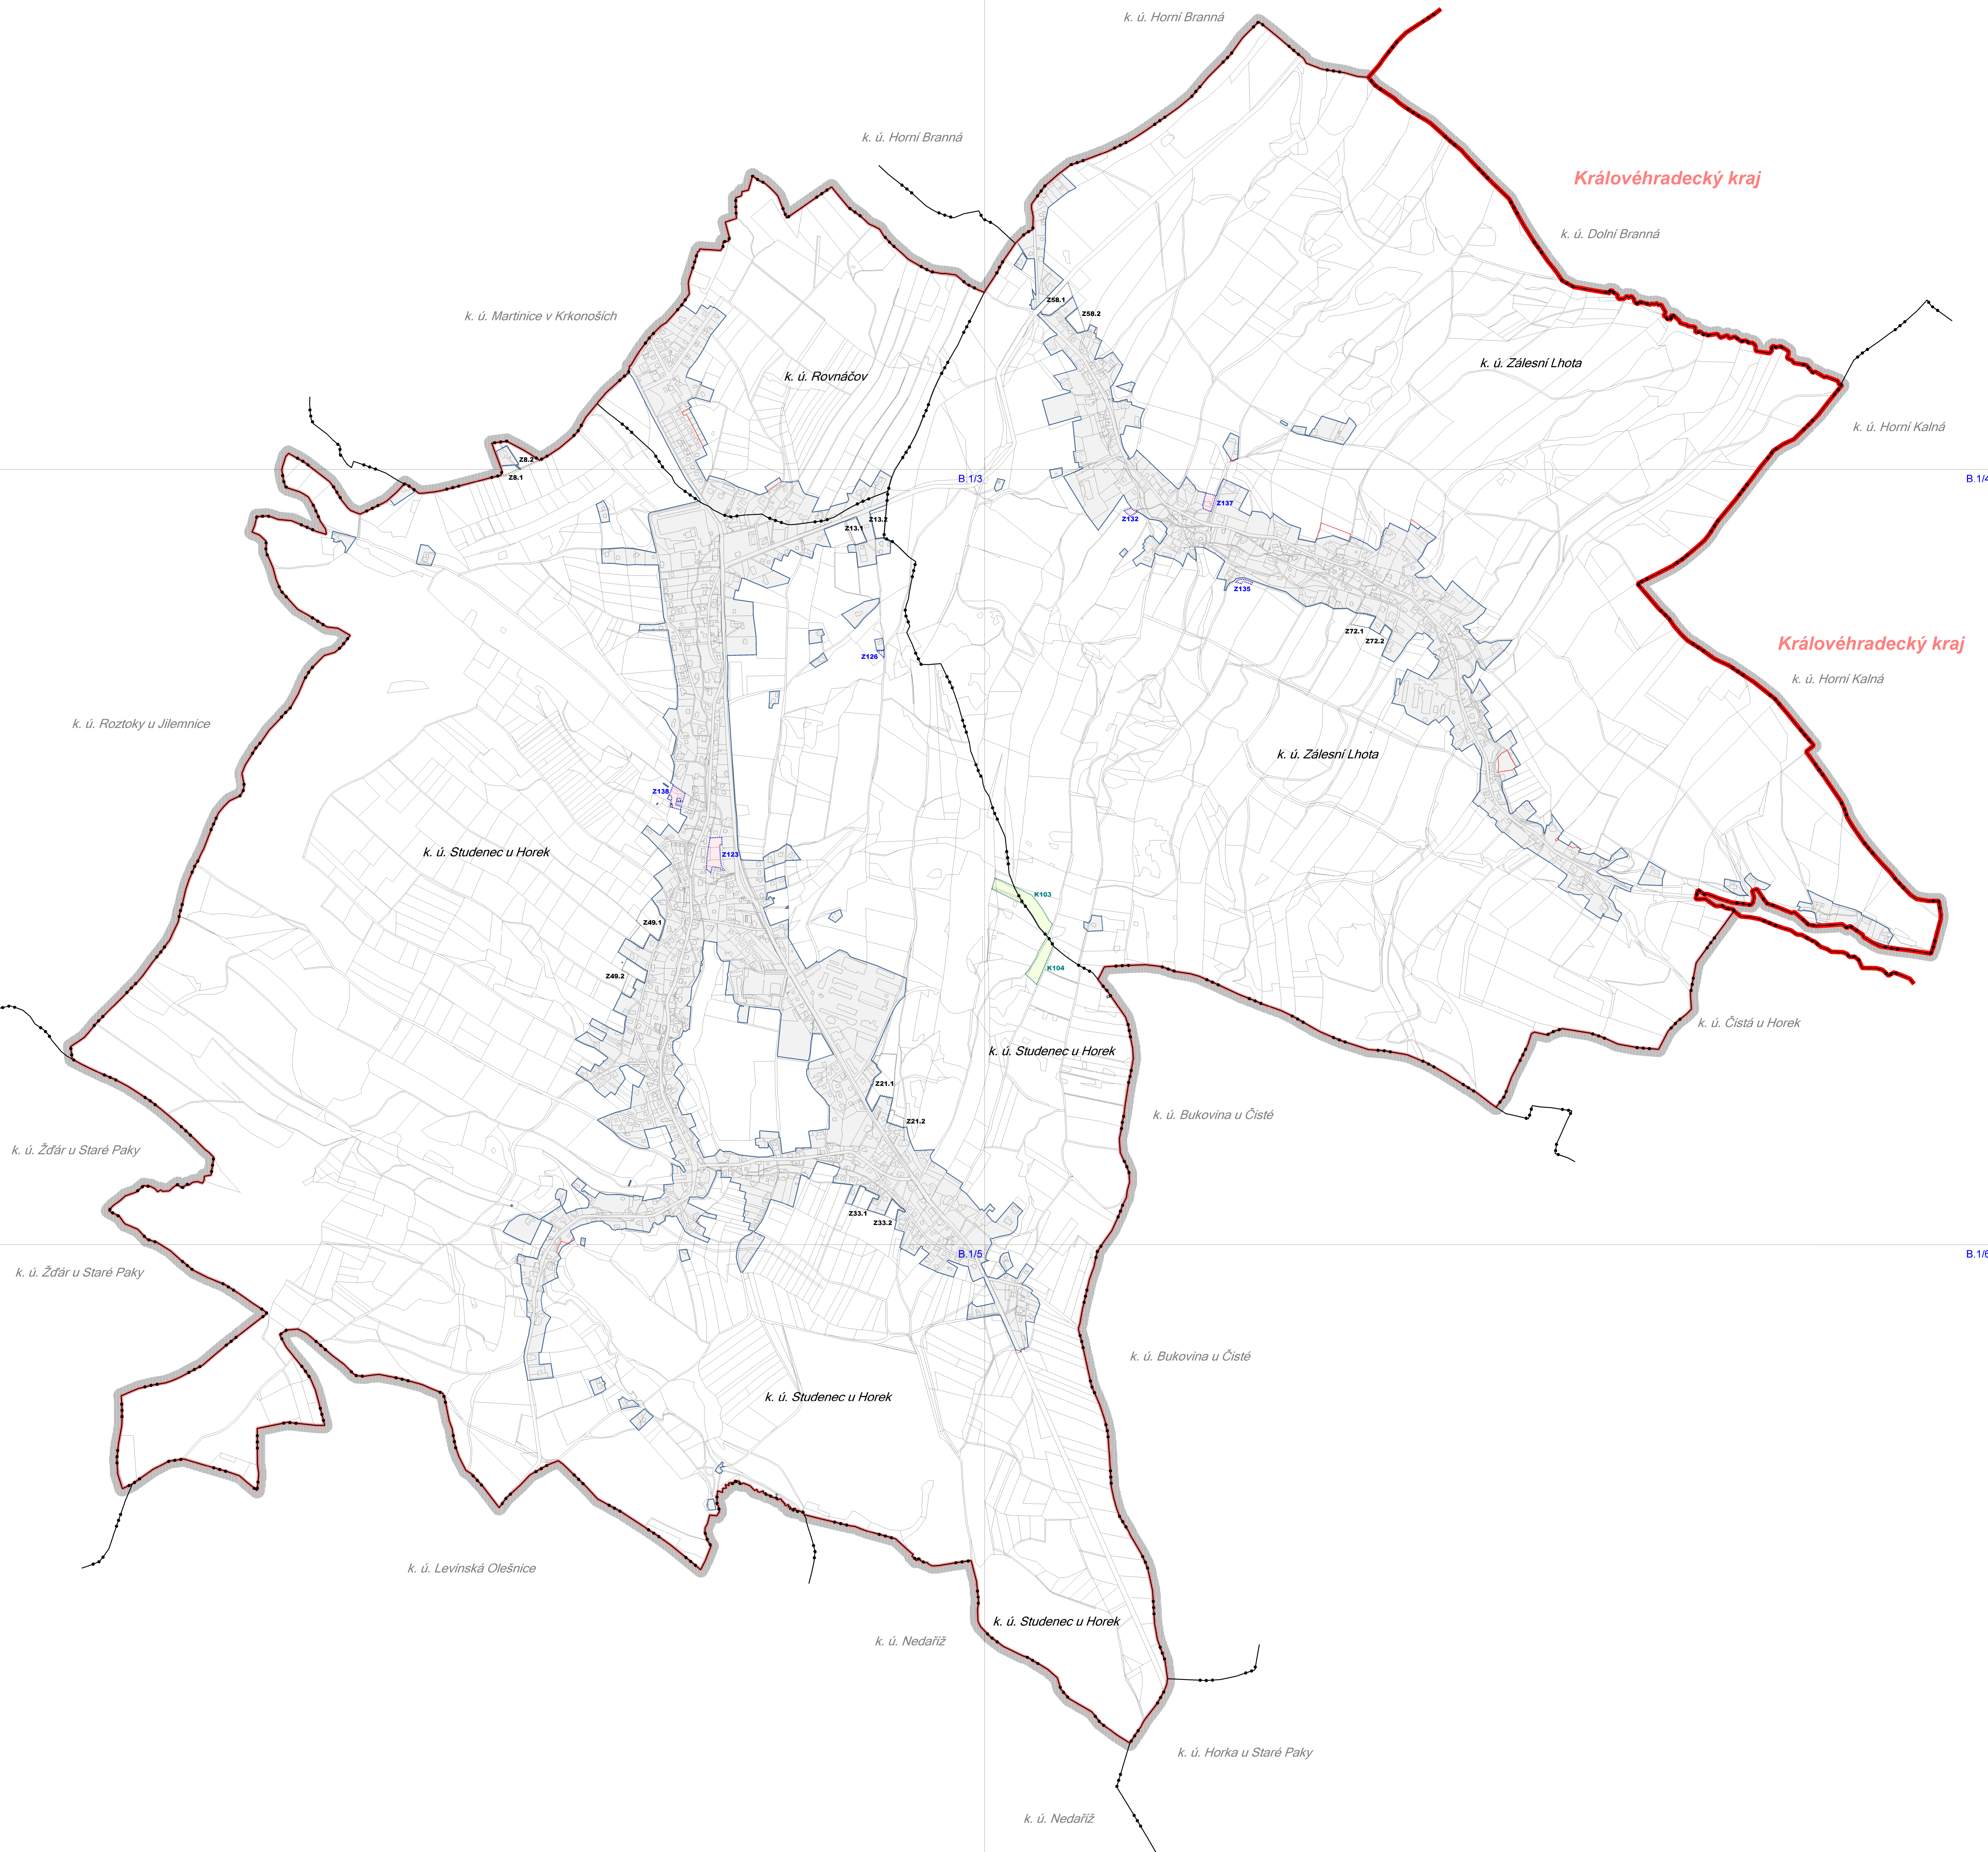

ÚZEMNÍ PLÁN STUDENEC - ZMĚNA Č.2A

B.1 VÝKRES ZÁKLADNÍHO ČLENĚNÍ ÚZEMÍ M=1:5 000

LEGENDA

B.1/1

B.1/2

B.1/4

B.1/6